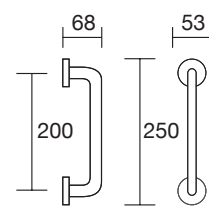

7016.02.20