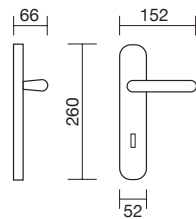

7016.01.20