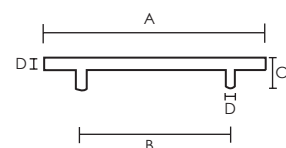

ACABADOS / FINISHES

Latón Satinado (09) · Acero Inoxidable (20) · Negro Mate (34)