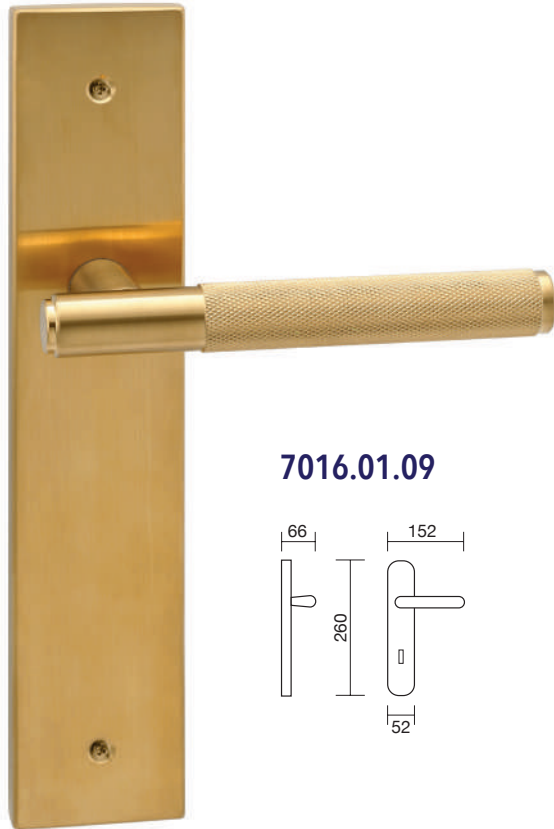

Roma Latón Satinado