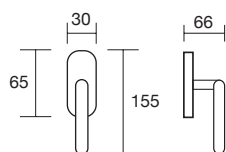

### 7016.10.34

REFERENCIA	CONCEPTO
7016.01	Juego de manivelas con placa / <i>Complete lever set with plate</i>
7016.10	Juego de manivelas con roseta / <i>Complete lever set with rosettes</i>
7016.02	Manillón de 200 mm con rosetas / <i>Pull handel 200 mm with rosettes</i>
7016.14	Roseta Ø 53 mm c/b viro / <i>Rosette Ø 53 mm with key hole type yale</i>
7016.15	Juego Rosetas Ø 53 mm con condena y desbloqueo <i>Set rosettes Ø 53 mm with locking knob and emergency button</i>
7016.17	Grisán / <i>Dreh Kipp</i>

# Roma Acero Inox

**7016.01.20**

**7016.02.20**

**7016.17.20**

**7016.14.20**

**7016.15.20**

### 7016.10.20

REFERENCIA	CONCEPTO
7016.01	Juego de manivelas con placa / <i>Complete lever set with plate</i>
7016.10	Juego de manivelas con roseta / <i>Complete lever set with rosettes</i>
7016.02	Manillón de 200 mm con rosetas / <i>Pull handel 200 mm with rosettes</i>
7016.14	Roseta Ø 53 mm c/b viro / <i>Rosette Ø 53 mm with key hole type yale</i>
7016.15	Juego Rosetas Ø 53 mm con condena y desbloqueo <i>Set rosettes Ø 53 mm with locking knob and emergency button</i>
7016.17	Grisán / <i>Dreh Kipp</i>

# Tiradores Ø 12 mm

7016.51

7016.52

7016.53

7016.54

7016.55

REFERENCIA	CONCEPTO	MEDIDAS	A	B	C	D
7002.51	Tirador de 128 mm / <i>Pull handle 128 mm</i>		190	128	35	12
7002.52	Tirador de 160 mm / <i>Pull handle 160 mm</i>		222	160	35	12
7002.53	Tirador de 192 mm / <i>Pull handle 192 mm</i>		254	192	35	12
7002.54	Tirador de 224 mm / <i>Pull handle 224 mm</i>		286	224	35	12
7002.55	Tirador de 320 mm / <i>Pull handle 320 mm</i>		382	320	35	12