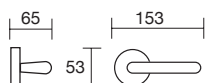

### 7016.10.34

REFERENCIA	CONCEPTO
7016.01	Juego de manivelas con placa / <i>Complete lever set with plate</i>
7016.10	Juego de manivelas con roseta / <i>Complete lever set with rosettes</i>
7016.02	Manillón de 200 mm con rosetas / <i>Pull handel 200 mm with rosettes</i>
7016.14	Roseta Ø 53 mm c/b viro / <i>Rosette Ø 53 mm with key hole type yale</i>
7016.15	Juego Rosetas Ø 53 mm con condena y desbloqueo <i>Set rosettes Ø 53 mm with locking knob and emergency button</i>
7016.17	Grisán / <i>Dreh Kipp</i>

# Tiradores Ø 12 mm

7016.51

7016.52

7016.53

7016.54

7016.55

REFERENCIA	CONCEPTO	MEDIDAS	A	B	C	D
7002.51	Tirador de 128 mm / <i>Pull handle 128 mm</i>		190	128	35	12
7002.52	Tirador de 160 mm / <i>Pull handle 160 mm</i>		222	160	35	12
7002.53	Tirador de 192 mm / <i>Pull handle 192 mm</i>		254	192	35	12
7002.54	Tirador de 224 mm / <i>Pull handle 224 mm</i>		286	224	35	12
7002.55	Tirador de 320 mm / <i>Pull handle 320 mm</i>		382	320	35	12