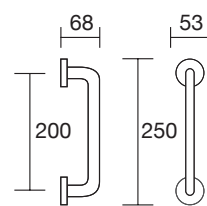

7016.02.09