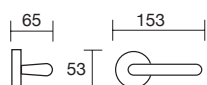

# Roma Latón Satinado

**7016.01.09**

**7016.02.09**

**7016.17.09**

**7016.14.09**

**7016.15.09**

### 7016.10.09

REFERENCIA	CONCEPTO
7016.01	Juego de manivelas con placa / <i>Complete lever set with plate</i>
7016.10	Juego de manivelas con roseta / <i>Complete lever set with rosettes</i>
7016.02	Manillón de 200 mm con rosetas / <i>Pull handel 200 mm with rosettes</i>
7016.14	Roseta Ø 53 mm c/b viro / <i>Rosette Ø 53 mm with key hole type yale</i>
7016.15	Juego Rosetas Ø 53 mm con condena y desbloqueo <i>Set rosettes Ø 53 mm with locking knob and emergency button</i>
7016.17	Grisán / <i>Dreh Kipp</i>