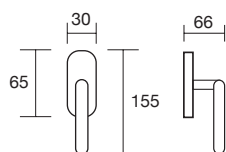

7016.17.09

7016.14.09