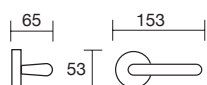

# Roma Acero Inox

**7016.01.20**

**7016.02.20**

**7016.17.20**

**7016.14.20**

**7016.15.20**

### 7016.10.20

REFERENCIA	CONCEPTO
7016.01	Juego de manivelas con placa / <i>Complete lever set with plate</i>
7016.10	Juego de manivelas con roseta / <i>Complete lever set with rosettes</i>
7016.02	Manillón de 200 mm con rosetas / <i>Pull handel 200 mm with rosettes</i>
7016.14	Roseta Ø 53 mm c/b viro / <i>Rosette Ø 53 mm with key hole type yale</i>
7016.15	Juego Rosetas Ø 53 mm con condena y desbloqueo <i>Set rosettes Ø 53 mm with locking knob and emergency button</i>
7016.17	Grisán / <i>Dreh Kipp</i>